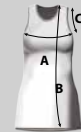

## table de mesures :

	T4	T6	T8	T10	T12	T14
A	22	24	26	27	29	30
B	30	34	36	39	43	48
C	20	22	24	27	28	30

	S	M	L	XL	2XL	3XL	4XL
A	33	35	37	39	41	43	44
B	52	56	56	58	60	64	68
C	34	36	36	37	38	40	41

coupe femme ✓

	T4	T6	T8	T10	T12	T14
A	20	22	24	26	27	29
B	30	36	38	40	42	44
C	20	21	22	23	24	26

	S	M	L	XL	2XL	3XL
A	31	33	35	37	39	41
B	45	47	50	53	54	57
C	26	27	27	28	28	29

femme ✓